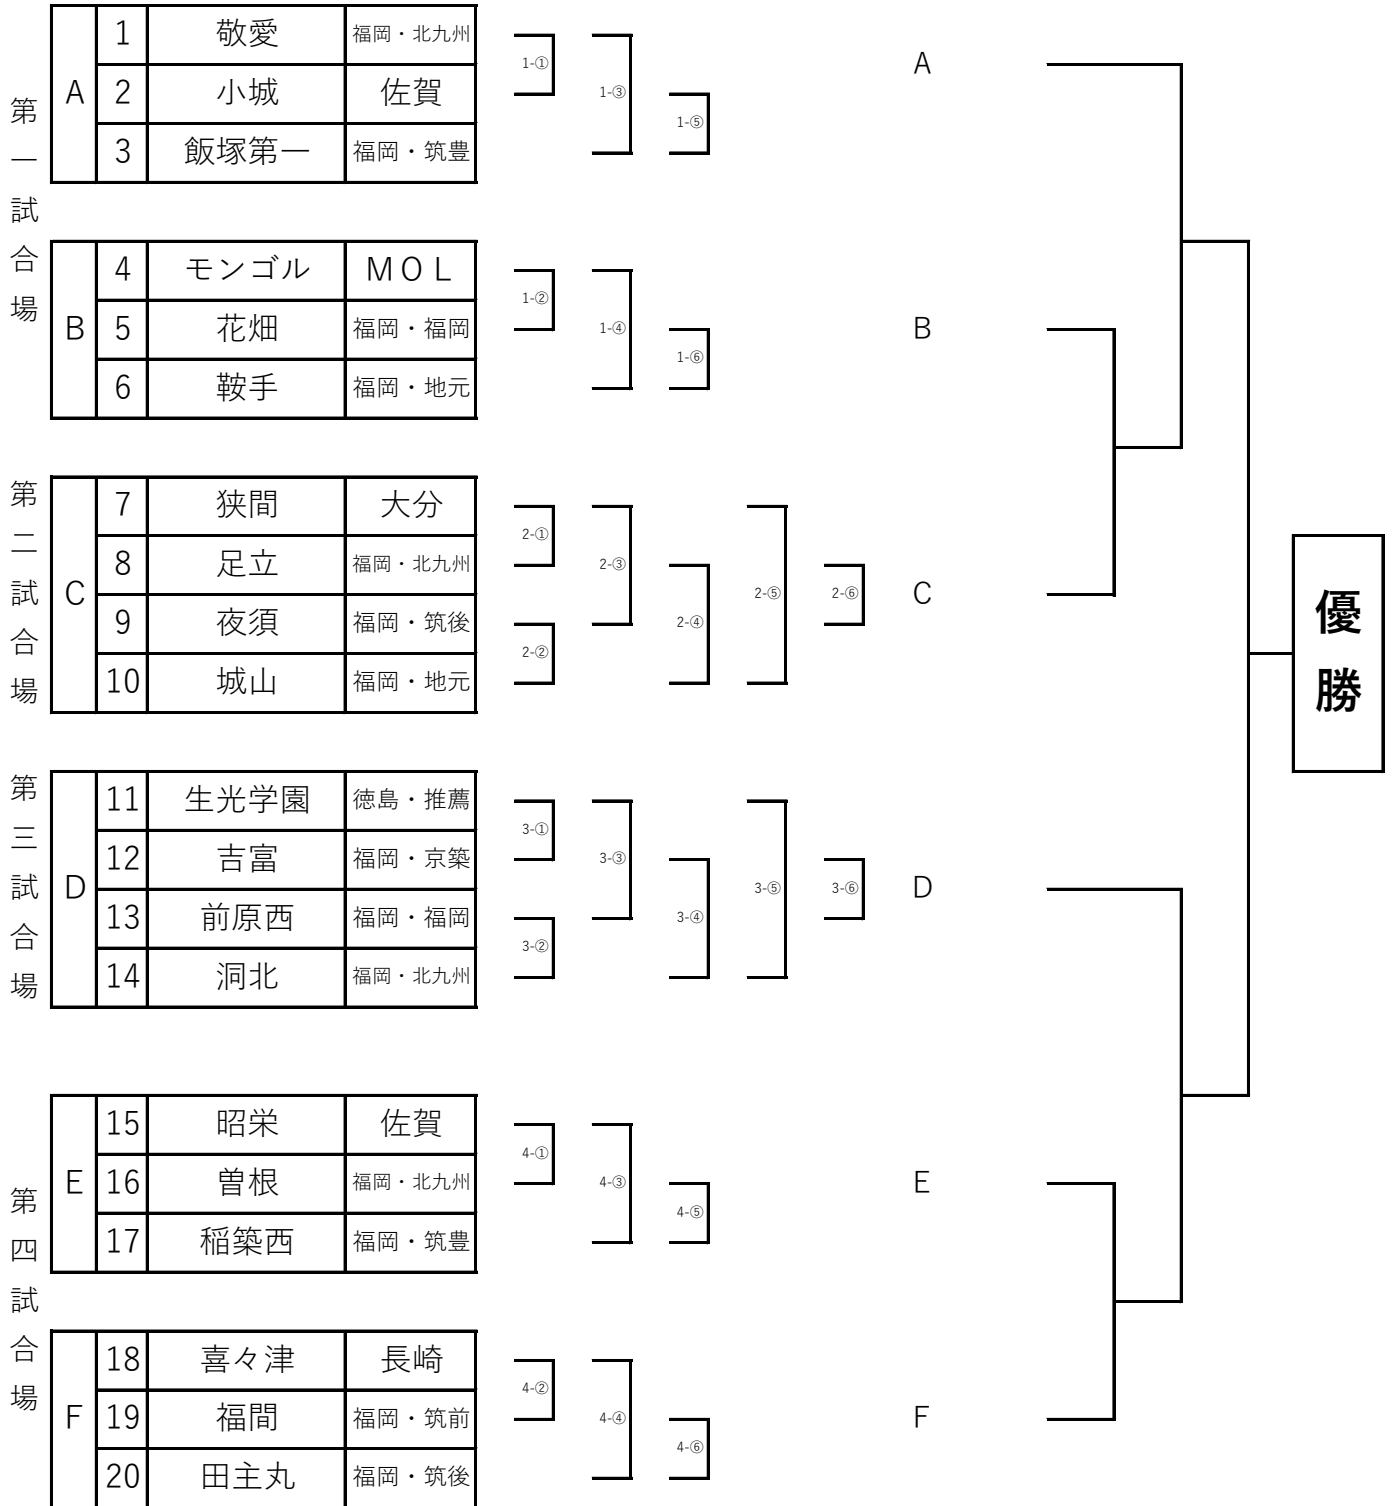

第38回 玄海旗中学生柔道大会トーナメント表

●女子の部

●男子の部

第一試合場

A	1	東海大相模	神奈川・推
	2	直方二	福岡・筑豊
	3	前原	福岡・筑前

B	4	昭栄	佐賀
	5	新鉄原B	KOR
	6	遠賀南	福岡・地元

C	7	狭間	大分
	8	城山A	福岡・筑前
	9	桂川	福岡・筑豊

第二試合場

D	10	飯塚一	福岡・筑豊
	11	和白	福岡・福岡
	12	モンゴル	MOL

E	13	北九州城南	福岡・北九州
	14	粕屋東	福岡・筑前
	15	三輪	福岡・筑後

第三試合場

F	16	長崎日大	長崎
	17	夜須	福岡・筑後
	18	曾根	福岡・北九州

G	19	新鉄原A	KOR
	20	稲築西	福岡・筑豊
	21	花畑	福岡・福岡

第四試合場

H	22	田主丸	福岡・筑後
	23	東海大大阪仰星	大阪・推薦
	24	吉富	福岡・京築